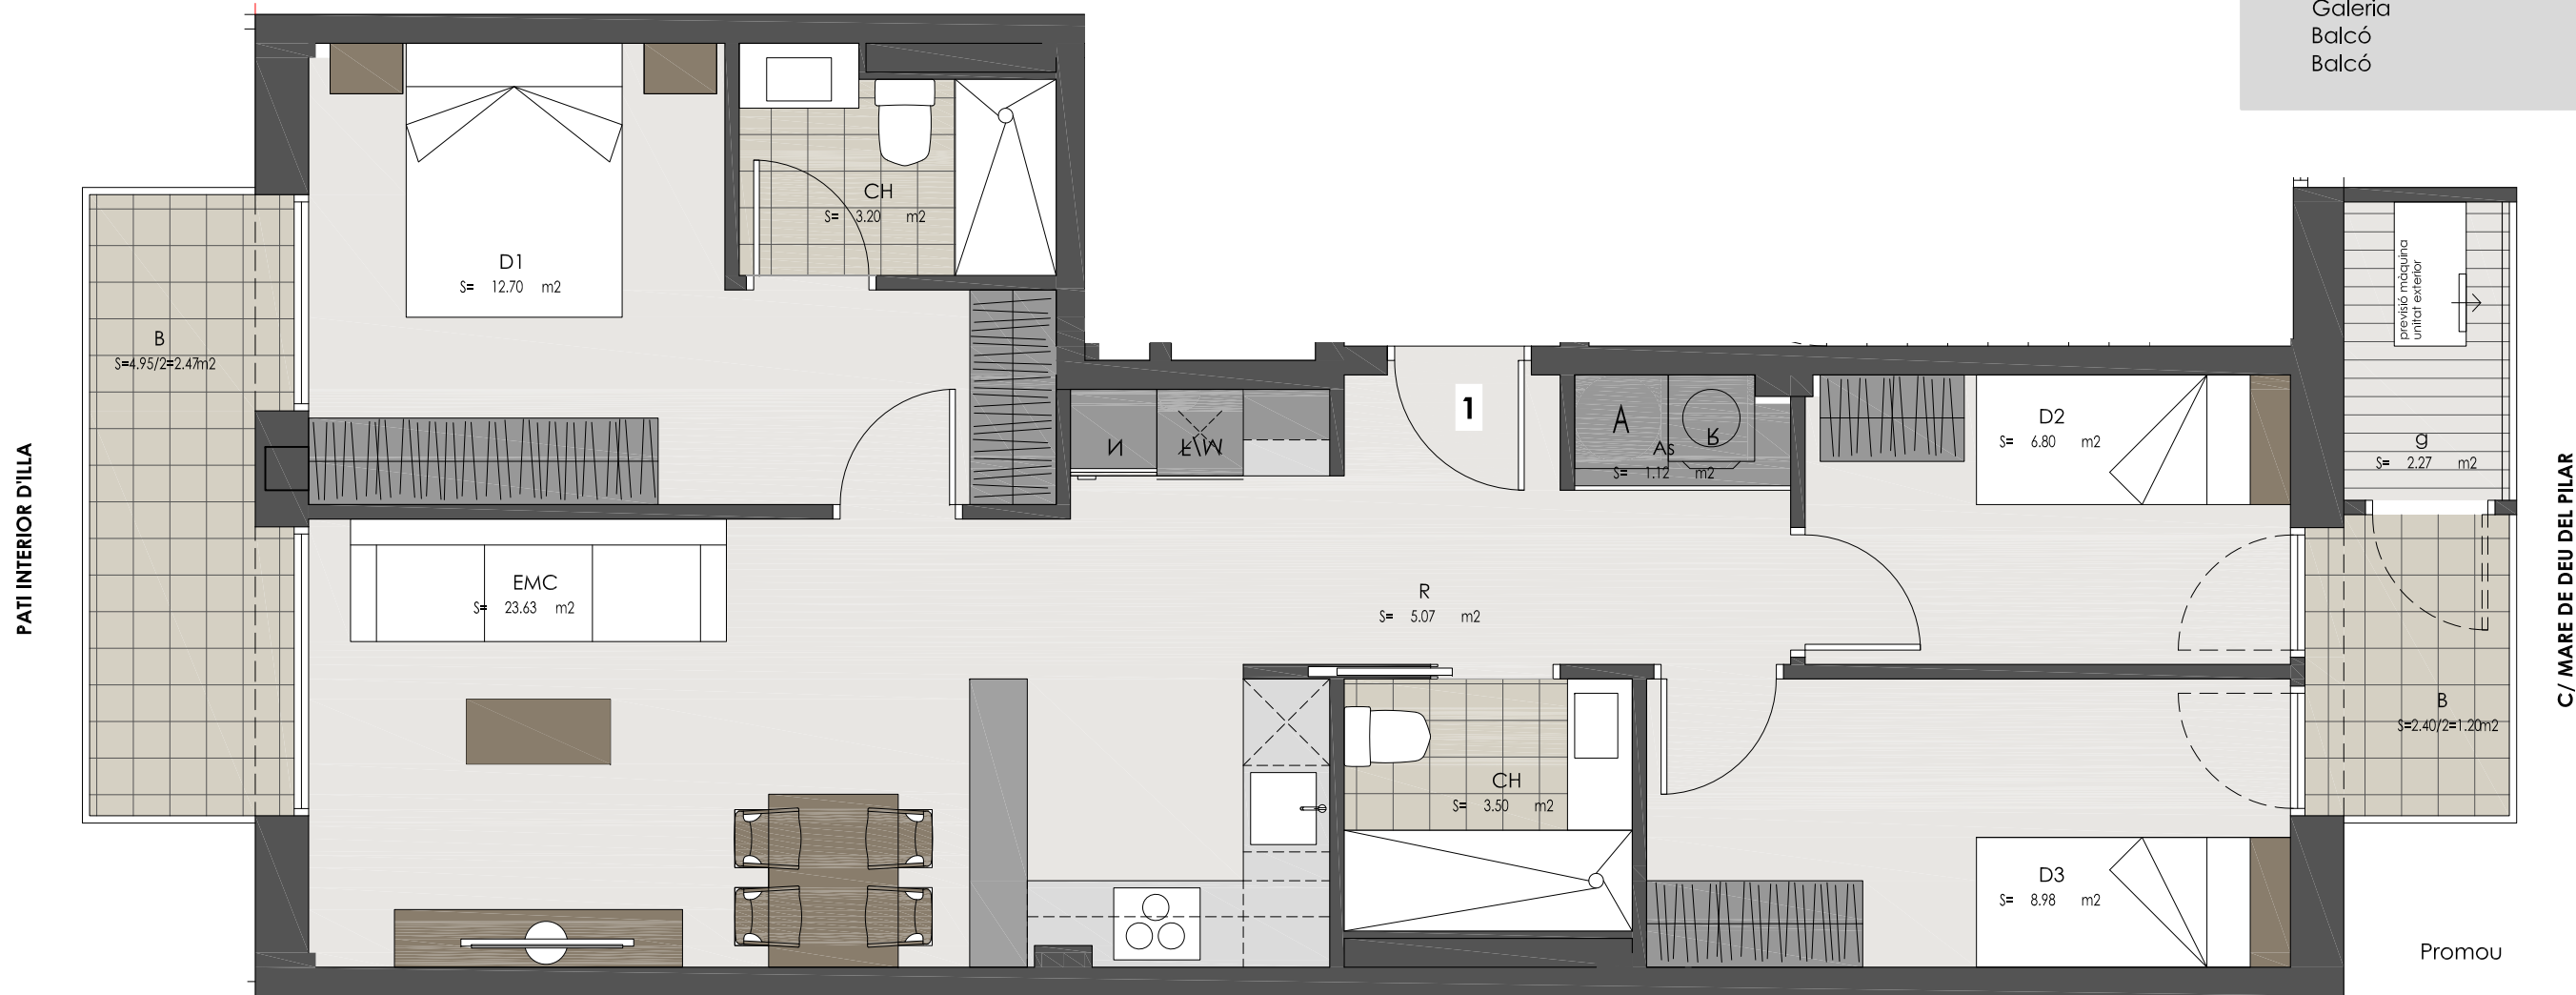

QUADRE SUPERFÍCIES ÚTILS HABITATGE

Rebedor	5.07 m ²
Armari Safareig	1.12 m ²
Bany	3.50 m ²
Estar-Menjador-Cuina	23.63 m ²
Dormitori1	12.70 m ²
Bany	3.20 m ²
Dormitori2	6.80 m ²
Dormitori3	8.98 m ²

SUPERFÍCIE ÚTIL INTERIOR 65.00 m²

SUPERFÍCIE CONSTRUÏDA 80.13 m²

Galeria	2.27 m ²
Balcó	4.95 m ²
Balcó	2.40 m ²

Promou

Comercialitza

Gestió

Arquitectura