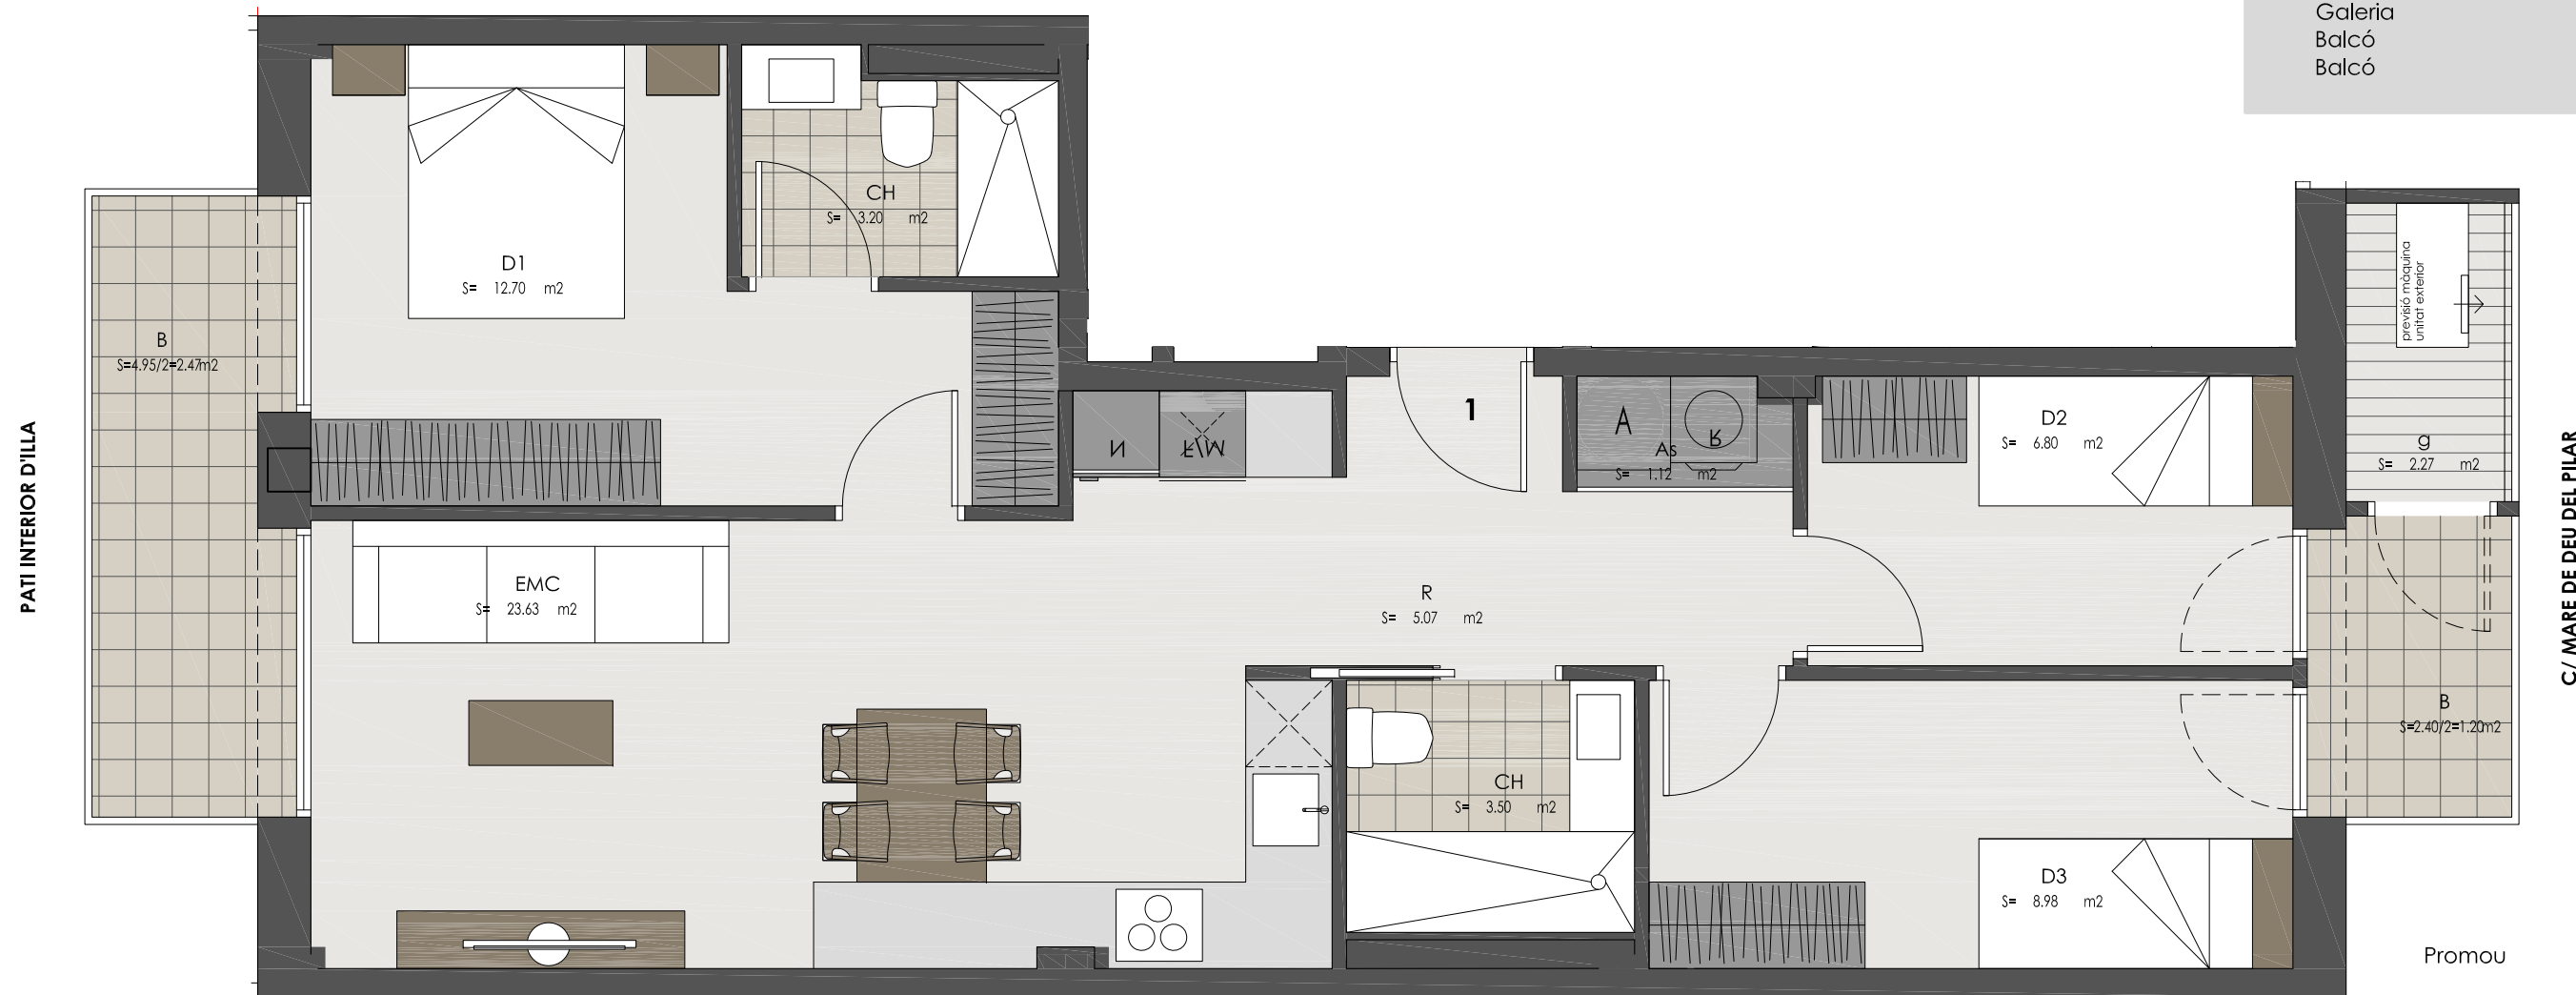

QUADRE SUPERFÍCIES ÚTILS HABITATGE

Rebedor	5.07 m ²
Armari Safareig	1.12 m ²
Bany	3.50 m ²
Estar-Menjador-Cuina	23.63 m ²
Dormitori1	12.70 m ²
Bany	3.20 m ²
Dormitori2	6.80 m ²
Dormitori3	8.98 m ²

SUPERFÍCIE ÚTIL INTERIOR 65.00 m²

SUPERFÍCIE CONSTRUÏDA 80.13 m²

Galeria	2.27 m ²
Balcó	4.95 m ²
Balcó	2.40 m ²

Promou

Comercialitza

Gestió

Arquitectura